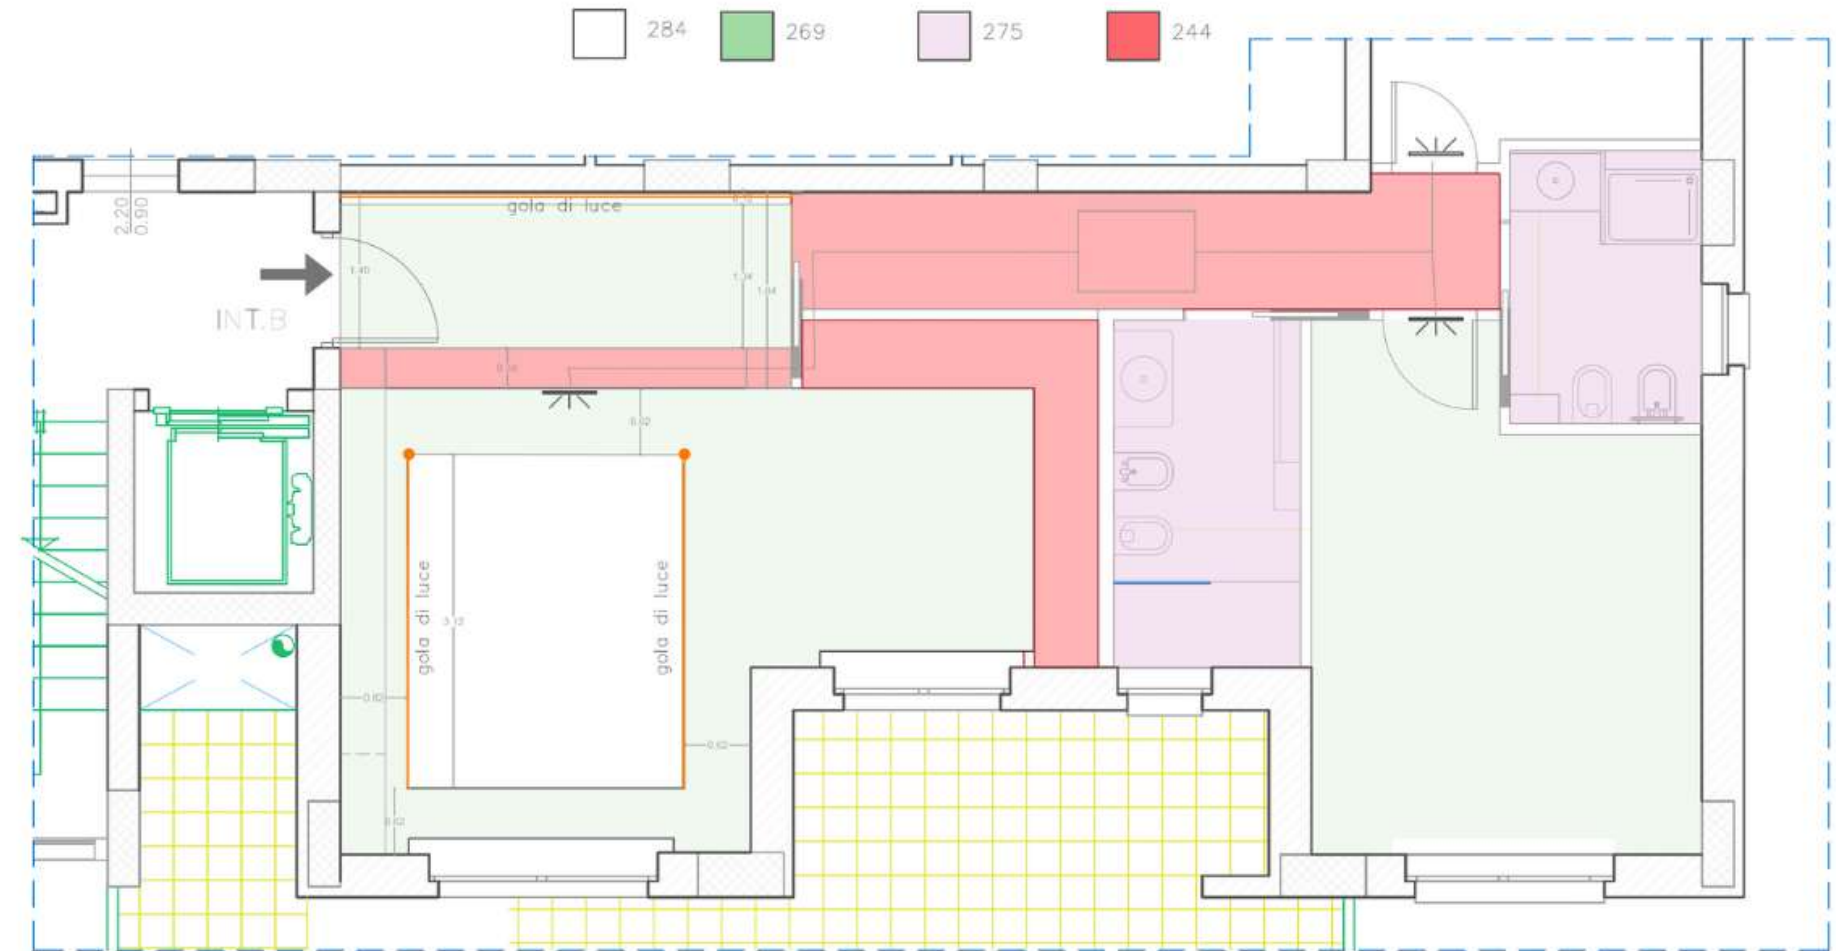

Portfolio

Gli abbassamenti

esecutivo abbassamenti:

pianta architettonica che rappresenta lo schema geometrico degli abbassamenti all'interno dei quali ci saranno faretti e altri dispositivi

Silvia Orlandi
INTERIOR DESIGNER

NOTA : La validazione dimensionale è da eseguire in cantiere. le dimensioni segnate si riferiscono al "finito" compreso intonaco e rivestimenti

PLANIMETRIA quote abbassam_ SCALA 1:50

**elaborato al puro scopo dimostrativo