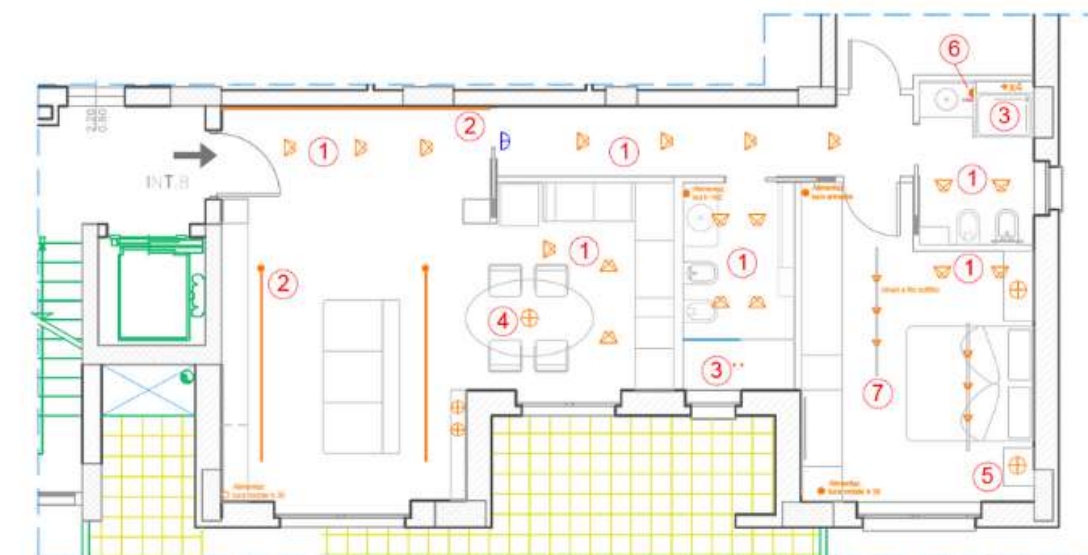

Portfolio

Illuminotecnica

esecutivi illuminotecnica:

pianta architettonica sulla quale apporre lampade scelte per il progetto

PROGETTISTA: SILVIA ORLANDI

ABACO LUCI_ SCALA 1:50

**elaborato al puro scopo dimostrativo