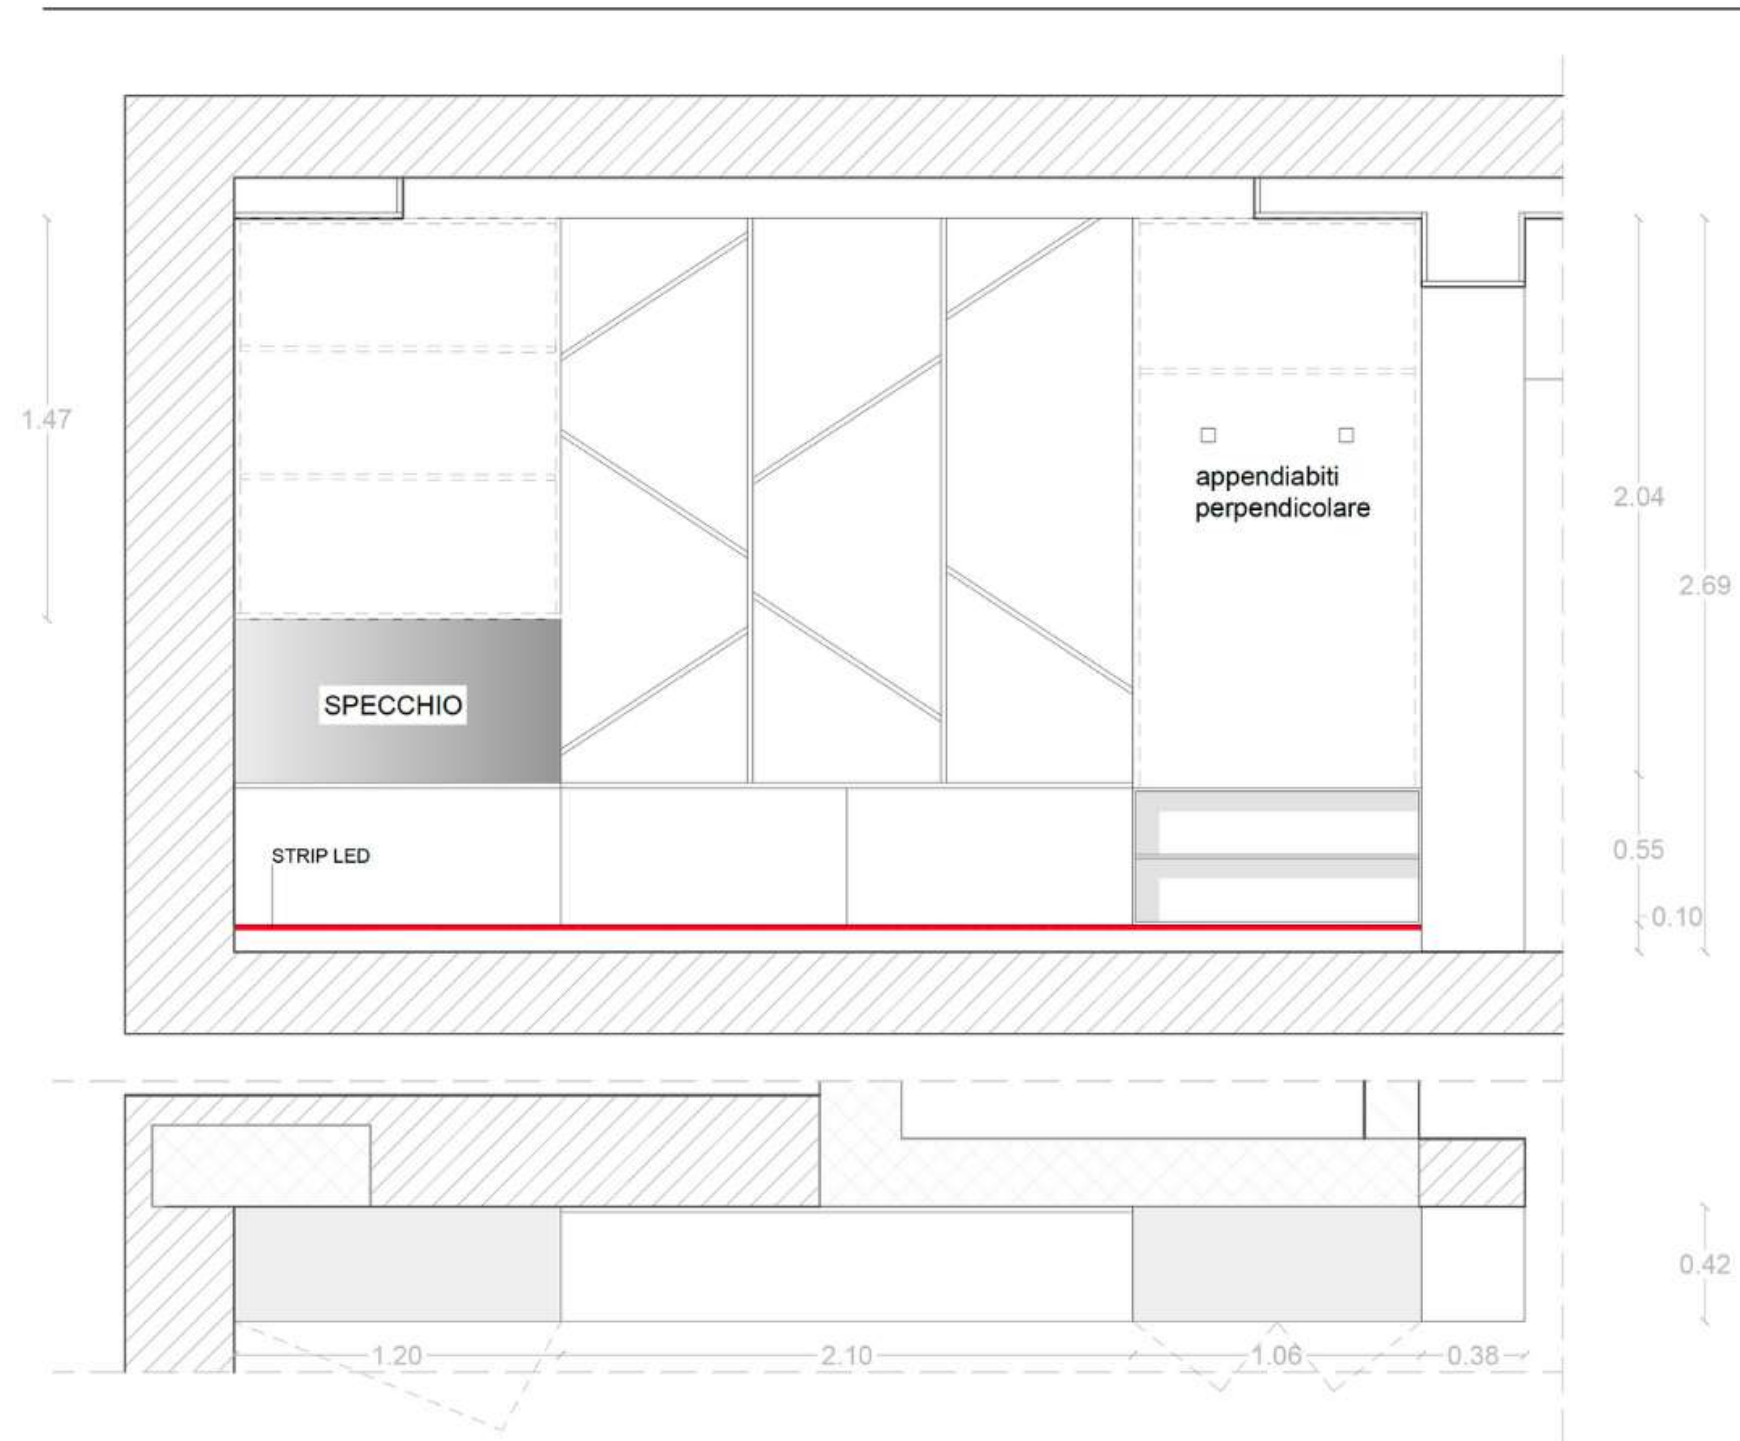

Portfolio

Arredi Custom

esecutivi di falegnameria:

tavole di disegno composte da planimetrie, sezioni di arredi su misura da consegnare in falegnameria

PROGETTISTA: SILVIA ORLANDI

NOTA : La validazione dimensionale è da eseguire in cantiere

PARETE TV/CAMINO ORGANIZZAZIONE INTERNA _ SCALA 1:20

**elaborato al puro scopo dimostrativo