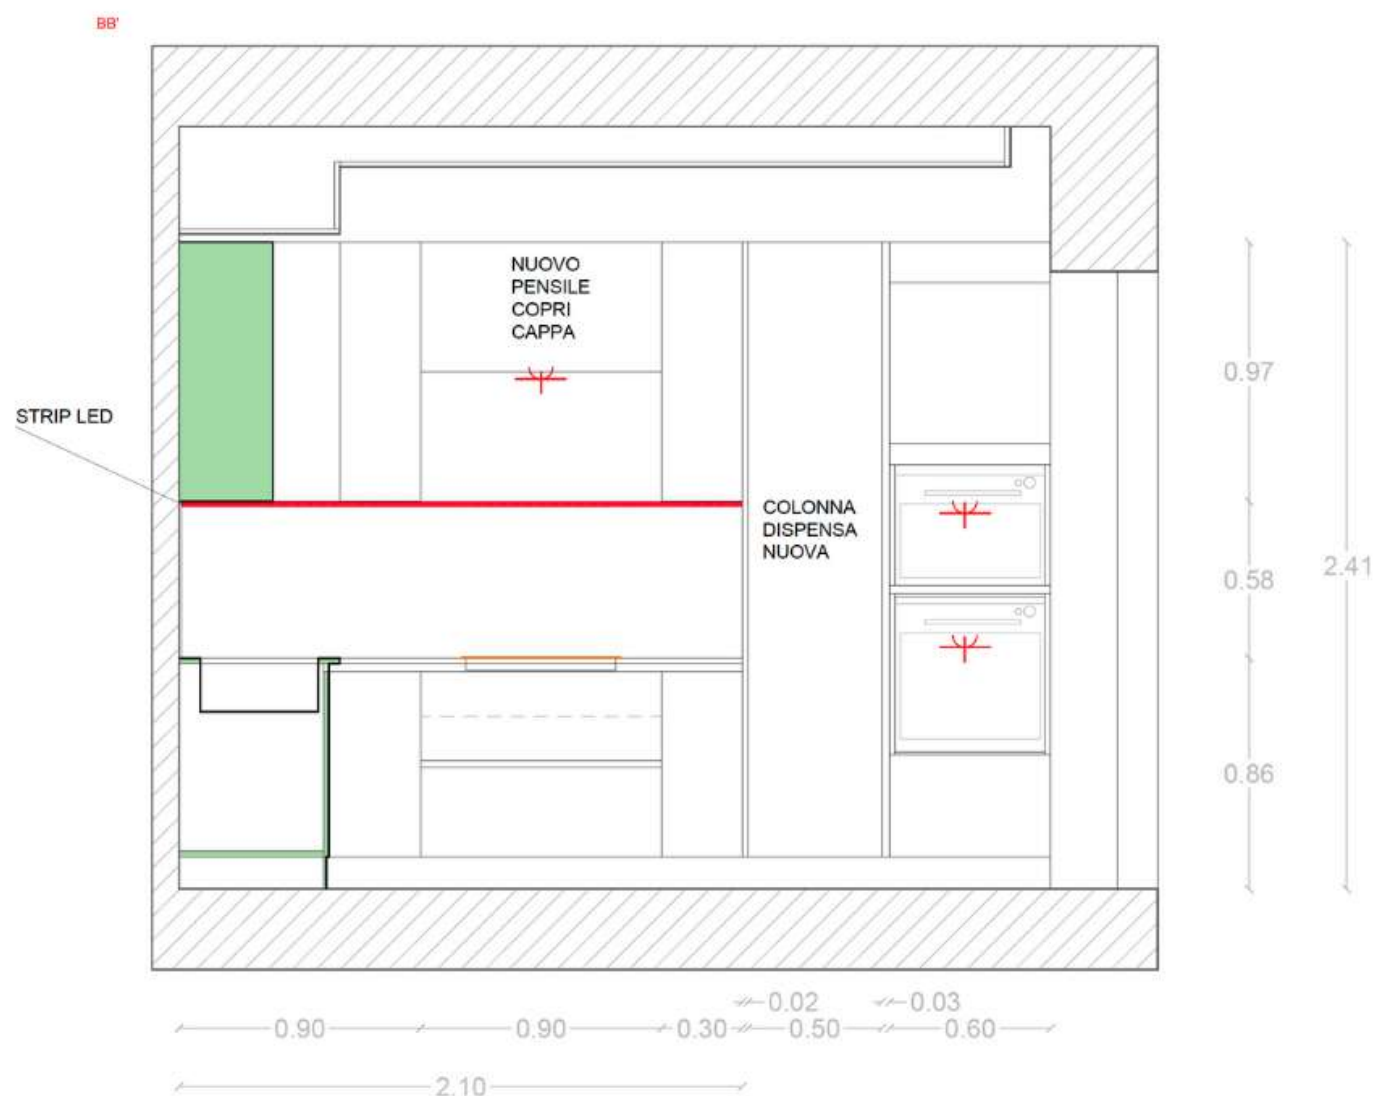

Portfolio

La cucina

esecutivo cucina:

pinta architettonica e prospetti che rappresentano la cucina da acquistare

RIVESTIMENTO SCHIENALE CUCINA LATO B = 1,22 MQ